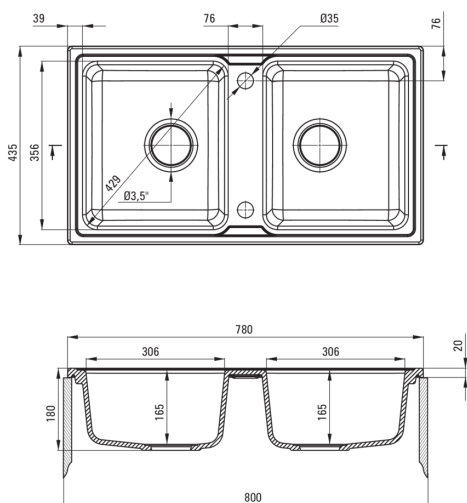

ZORBA

Chiuvetă din granit, 2-cuve

Codul produsului: ZQZ_7203

Culoarea: nisip

Chiuvetă

Finisaj	nisip
Tipul suprafeței	mat
Material	granit
Metoda de instalare	cu montare încastrată
Număr de cuve	2
Lățimea minimă a dulapului [mm]	800
Lățime [mm]	435
Lungimea [mm]	780
Înălțime [mm]	180
Adâncimea cuvei [mm]	165
Adâncimea celei de-a 2-a cuve [mm]	165
Lungimea conturului [mm]	760
Lățimea conturului [mm]	415
Dotat cu accesorii	Da
Număr de orificii	2
Număr de orificii făcute în avans	0

Sifon

Finisaj	oțel
Tipul dopului	automat
Sifon pentru economie de spațiu	Da
Posibilitate de racordare a unei mașini de spălat vase/ rufe	Da

Caracteristici:

- Proprietățile granitului Deante: rezistență la impact, temperatură ridicată, decolorare, șoc termic - conform standardului EN 13310
- Cea mai lungă garanție, de 18 ani
- Chiuveta este dotată cu accesorii de racordare la mașina de spălat vase
- Accesorii cu închidere automată a rigolei
- Proprietățile hidrofobe resping moleculele de apă.
- Agent de curățare special, sigur pentru suprafețele curățate
- Sifon pentru economie de spațiu, care înlesnește sortarea reziduurilor